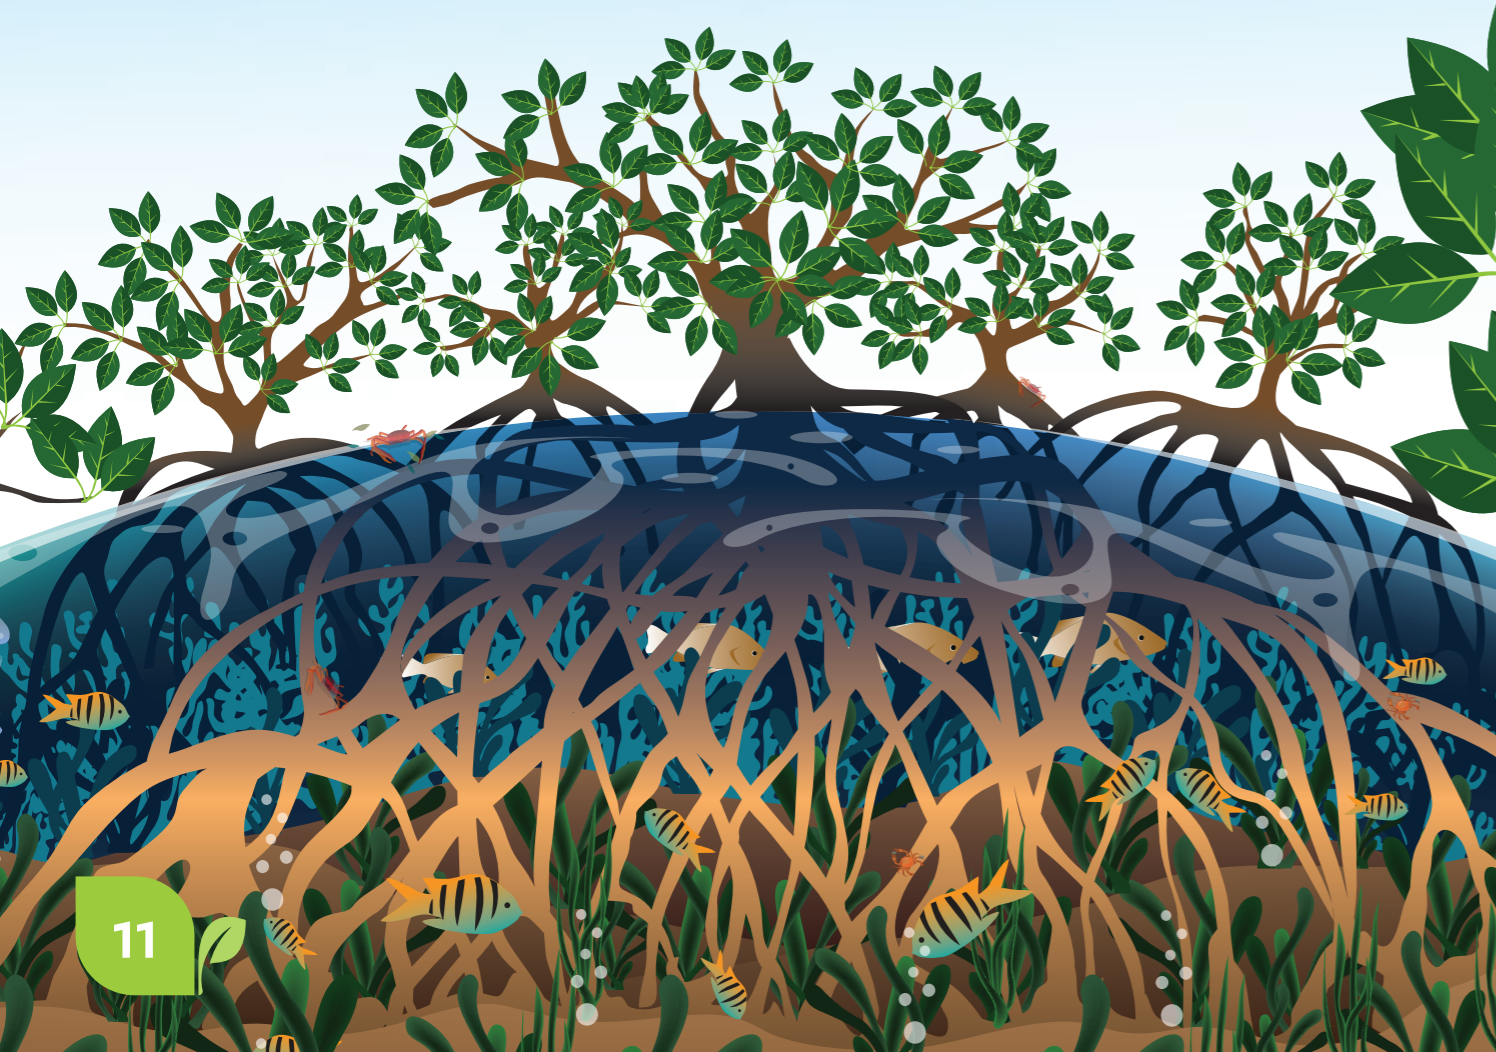

4

تعمل غابات القرم على حماية
341 نوعاً مهدداً من الكائنات
الحية في جميع أنحاء العالم وذلك
بفضل نظام الجذور الخاصة بها.

تعتبر غابات أشجار القرم موطن لعدد كبير ومتنوع
من الحيوانات، الطيور، السحالي، الرخويات،
والأحياء المائية. حيث توفر لها المأوى والغذاء.

فأشجار القرم تعمل
على توفير أماكن التعشيش
والحضانة والتغذية للعديد من
الكائنات. وفوق سطح البحر، توفر
غابات القرم أيضًا موطنًا آمنًا
للعديد من الحيوانات كالنسور،
القرود، والنمور!

تجذب أشجار القرم أنواعاً مختلفة من
الحيوانات لتحتمي بها من حرارة الصيف،
وتستظل تحتها هرباً من أشعة الشمس.
وذلك لأن غابات القرم توفر بيئة أكثر
دفيئاً في الشتاء، وأكثر برودة
في الصيف.

ف هناك في غابات القرم..
وبالتحديد بين أغصان القرم
الكثيفة تتخذ أنواع مختلفة
من الطيور موقعاً لأعشاشها..
وتحط الطيور المهاجرة على
هذه الأغصان لأخذ قسطٍ
من الراحة..

كما توفر أشجار القرم الغذاء لها..
فحين تتساقط أوراق أشجار القرم
في المياه البحرية تبدأ بالتحلل
وتتفتت إلى أجزاء صغيرة مُشكلةً
غذاءً ذو قيمة عالية تتغذى عليه
الأحياء البحرية.

ومن هنا تبدأ هذه الكائنات الصغيرة المراحل الأولى من دورة
حياتها.. فأشجار القرم توفر لها المأوى الآمن الذي يحميها من
أن تكون طُعماً للأنواع الكبيرة من الأسماك والأحياء الأخرى.

وبالتالي تكبر هذه الأسماك
والكائنات البحرية الصغيرة في هذا
النظام البيئي المذهل.. لتصبح
قادرة على تأمين غذائها وتبدأ
بالخروج إلى المحيط المفتوح لتكمل
دورة حياتها.